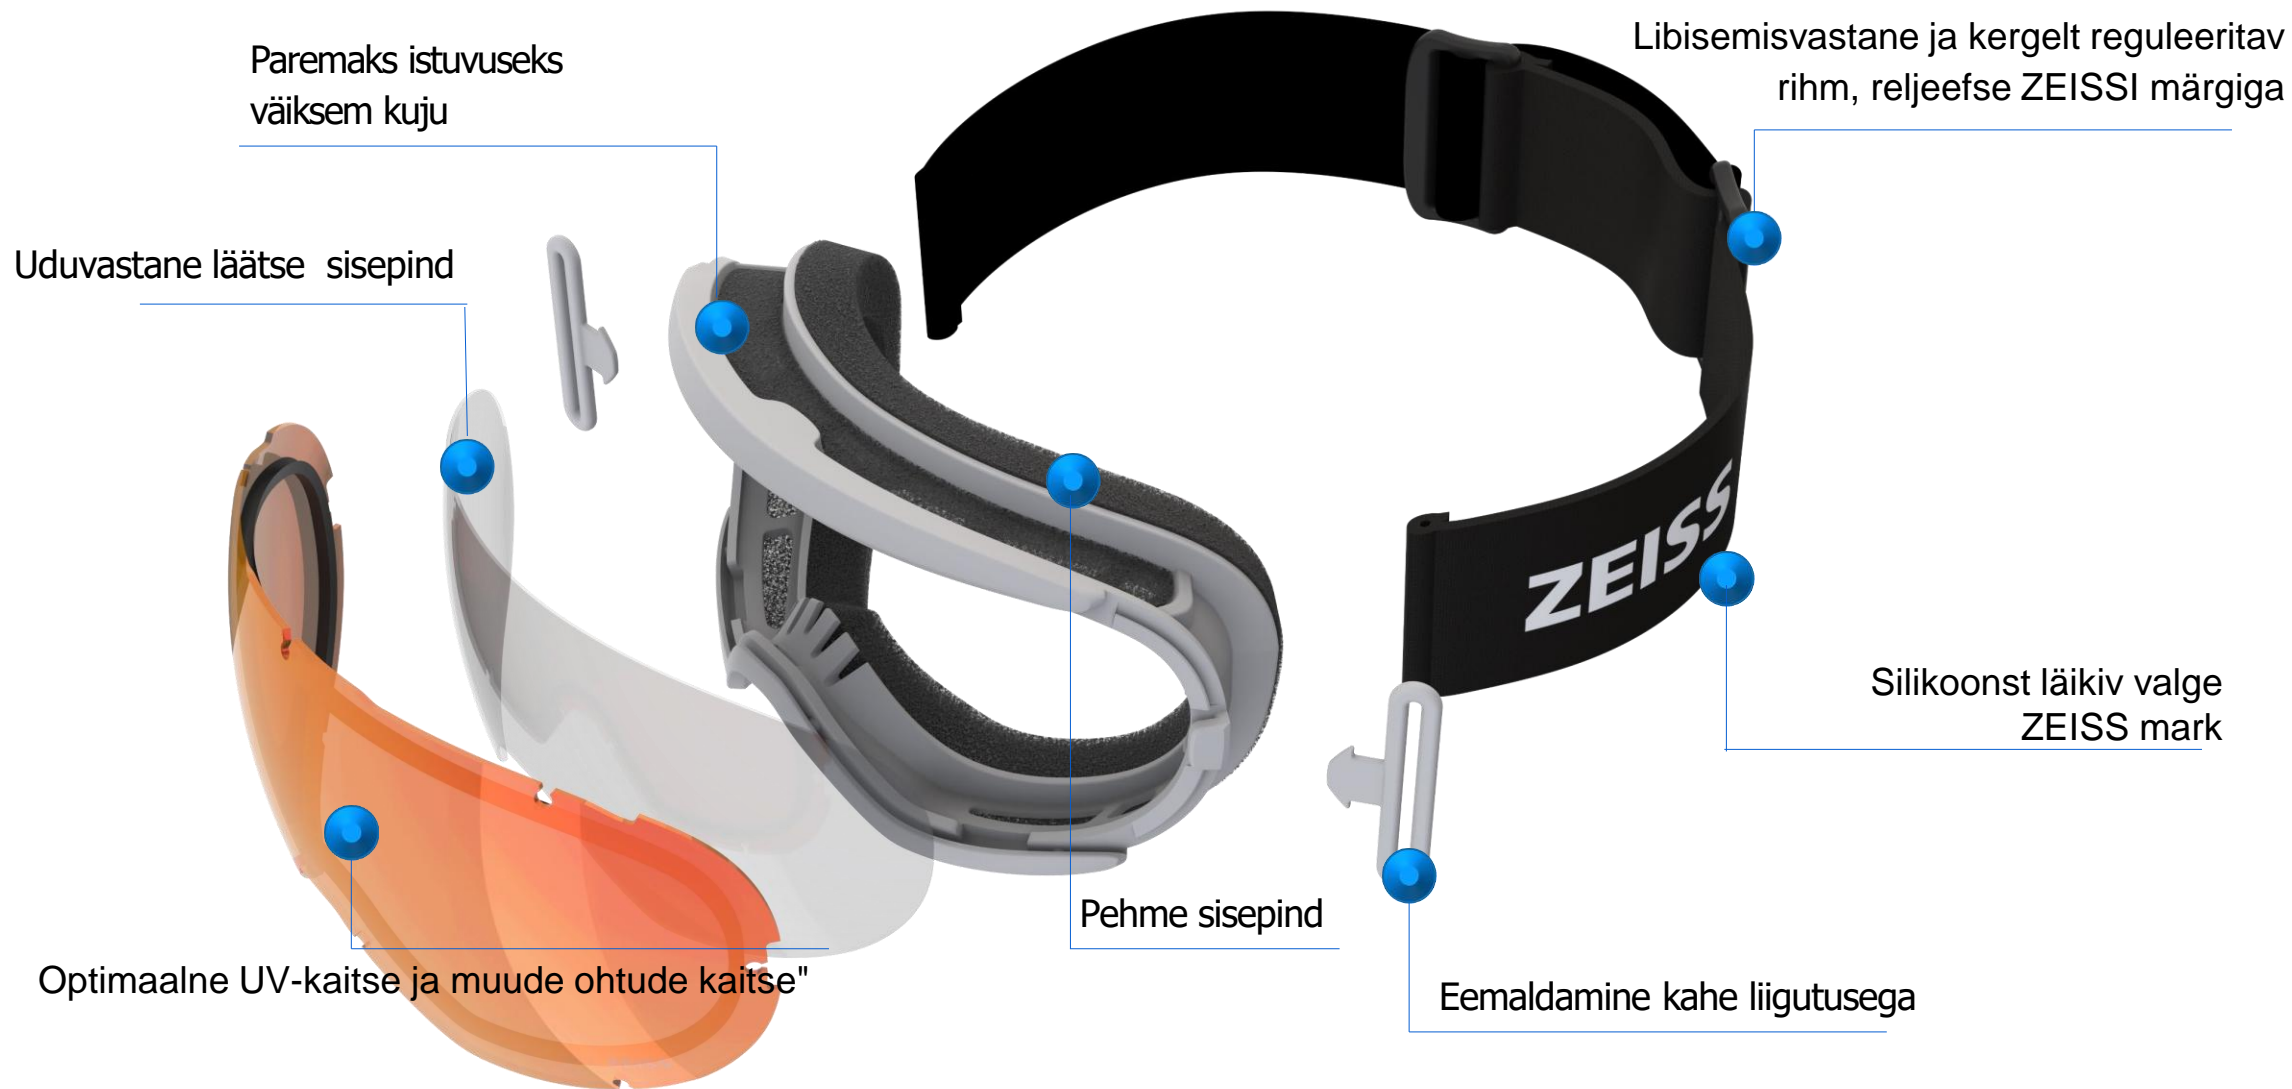

Noorukite mäeprillid