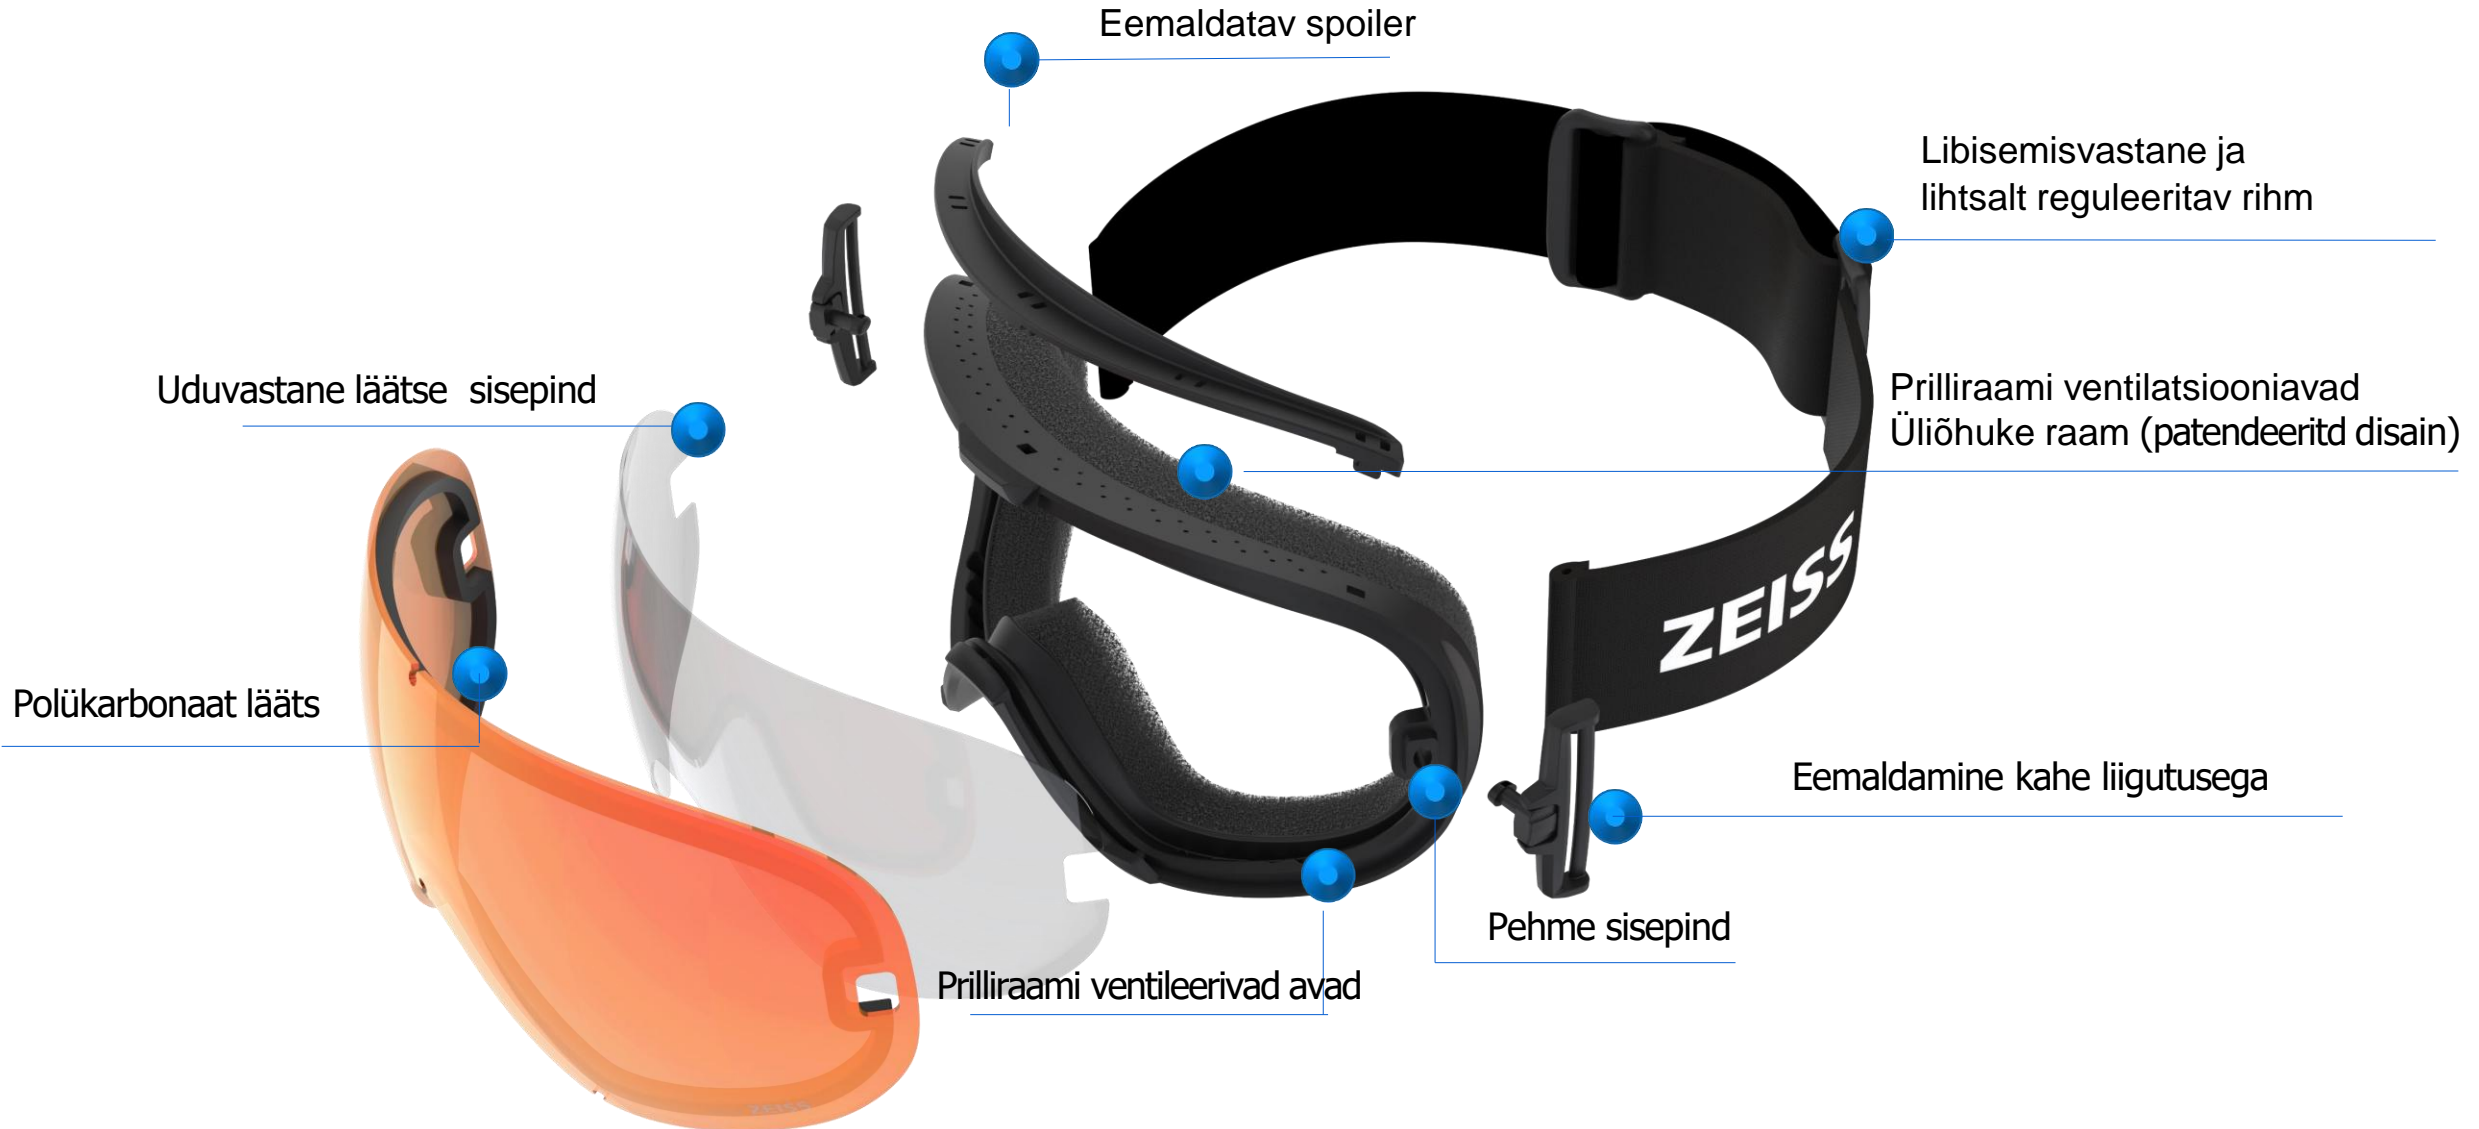

6

CYL ML RED
Filtri kategooria S3 GGG03CY

7

CYLIND ML EXTRA WHITE
Filtri kategooria S3 GGG01CY

Vahetatavate läätsedega prillid

Vahetatavate läätsedega prillid

5 mudelit

**INTERCHANGEABLE WHITE
UNIFORM SUPER BLUE/ SONAR**
Filtri kategooria S3 / S1 GGG10IN