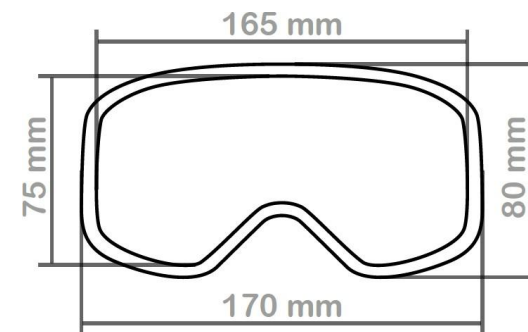

Noorukite mudel