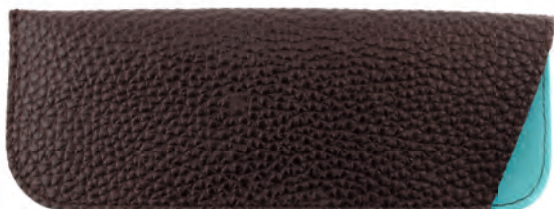

optional · optioneel:
 set SKINNY (S./P. 64)

+1.00 - +3.00 dpt. \lrcorner 0.50 dpt.

STUDENT G15100 schwarz · black · noir · zwart

STUDENT G15200 havanna · tortoise · écaille · bruin

STUDENT G15300 anthrazit · anthracite · anthracite · antraciet

classic line

ROBERT

Lesebrille mit Federtechnik und Stecketui
 Reader with spring hinge and pouch
 Lunettes de lecture avec charnières flex et étui
 Leesbril met flexscharnier en etui

+1.00 - +3.00 dpt. \lrcorner 0.50 dpt.