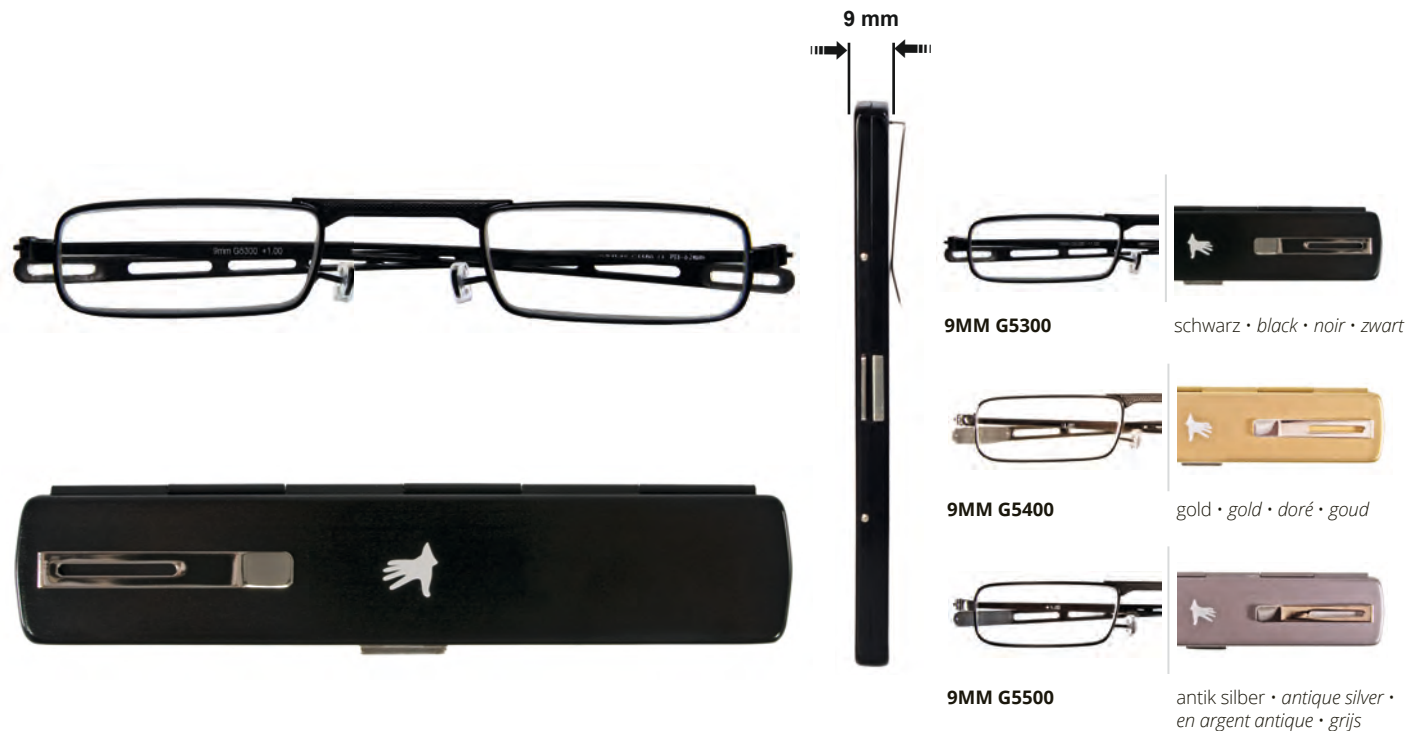

premium line

Sets 9MM NOBLE & 9MM

+ 1.00 - + 3.50 dpt. 0.50 dpt.

TAILOR

Lesebrille mit Metallfederscharnier und Softetui
 Reader with metal spring hinge and softcase
 Lunettes de lecture avec charnières flex en métal et étui
 Leesbril met metalen flexscharnier en etui