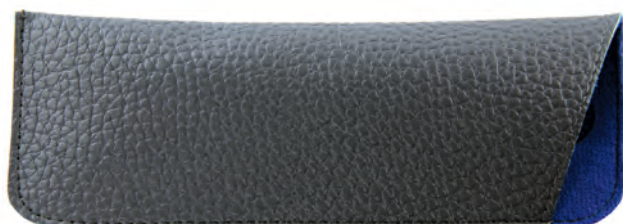

**BLUEBREAKER Panto
G28000**

schwarz · black · noir · zwart

**BLUEBREAKER Panto
G28100**

havanna · tortoise · écaille · bruin

classic line

BLUEBREAKER® Top

+0.00, +1.00 - +3.00 dpt. 0.50 dpt.

Nylorbrille mit Blaulichtfilter (380-500nm) und Stecketui. Gläser: entspiegelt, gehärtet, UV400
Nylon reader with blue light filter (380-500nm) and pouch. Lenses: with anti-reflection, hard coated, UV400
Lunettes en nylon avec filtre de lumière bleue (380-500nm) et étui. Verres: HMC, UV400
Nylon leesbril met blauwlichtfilter (380-500nm) en etui. Lenzen: anti-reflecterend, gehard, UV400