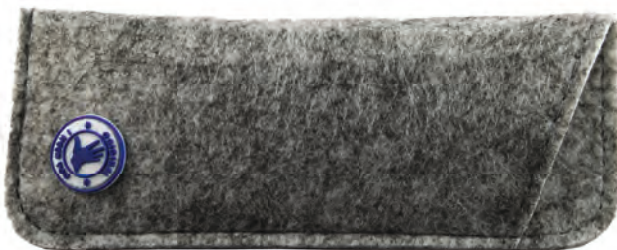

JOHN

Lesebrille im Old School Design mit Federtechnik
Reader in old school design with spring hinge
Lunettes de lecture avec charnières flex
Leesbril in old school ontwerp met flexscharnier

+1.00 - +3.00 dpt. 0.50 dpt.

fresh line

EDDY

Lesebrille mit Metallfederscharnier und Stecketui
Reader with metal spring hinge and pouch
Lunettes de lecture avec charnières flex en métal et étui
Leesbril met metalen flexscharnier en etui

+1.00 - +3.00 dpt. 0.50 dpt.