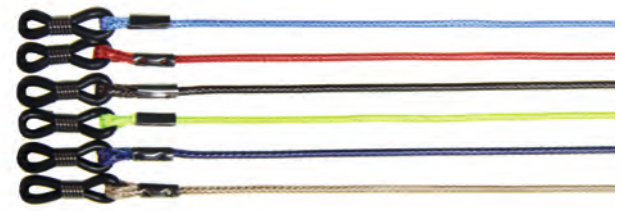

BB9A 12 St./pcs.
farbig sortiert · color sorted · multicolore assortis ·
kleur assorti 1.5 mm