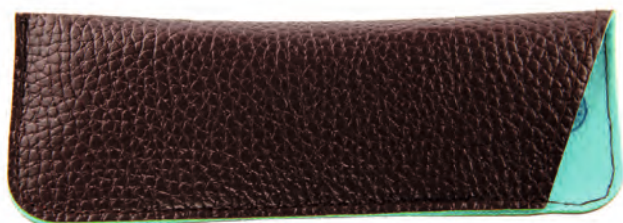

+1.00 - +3.00 dpt.  0.50 dpt.

OXFORD G19400

anthrazit · anthracite · anthracite · antraciet

OXFORD G19500

havanna · tortoise · écaille · bruin

BLUEBREAKER® Panto

+0.00, +1.00 - +3.00 dpt. 0.50 dpt.

Lesebrille mit Blaulichtfilter (380-500nm), Metallfederscharnier und Stecketui. Gläser: entspiegelt, gehärtet, UV400
Reader with blue light filter (380-500nm), metal spring hinge and pouch. Lenses: with anti-reflection, hard coated, UV400
Lunettes de lecture avec filtre de lumière bleue (380-500nm), charnières flex en metal et étui. Verres: HMC, UV400
Leesbril met blauwlichtfilter (380-500nm), metalen flexscharnier en etui. Lenzen: anti-reflecterend, gehard, UV400